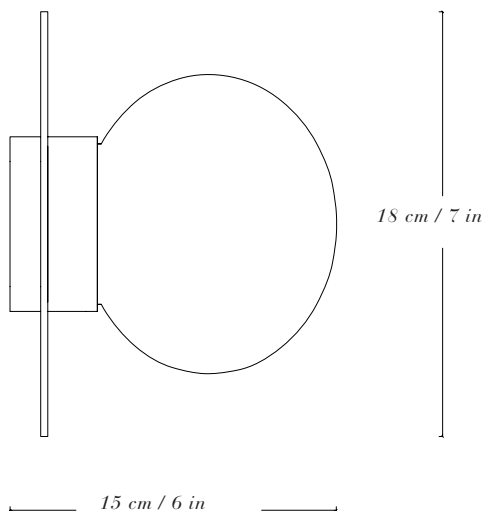

IRIS GRISE

Finitions

Verre transparent ou gris. Autres couleurs sur demande.

Platine laiton : laiton vieilli, bronze médaille, médaille foncé ou laiton patiné noir mat.

Dimensions

Diamètre : 18cm, profondeur 15cm.

Poids : 3,5kg

Source

Ampoule LED douille G9.