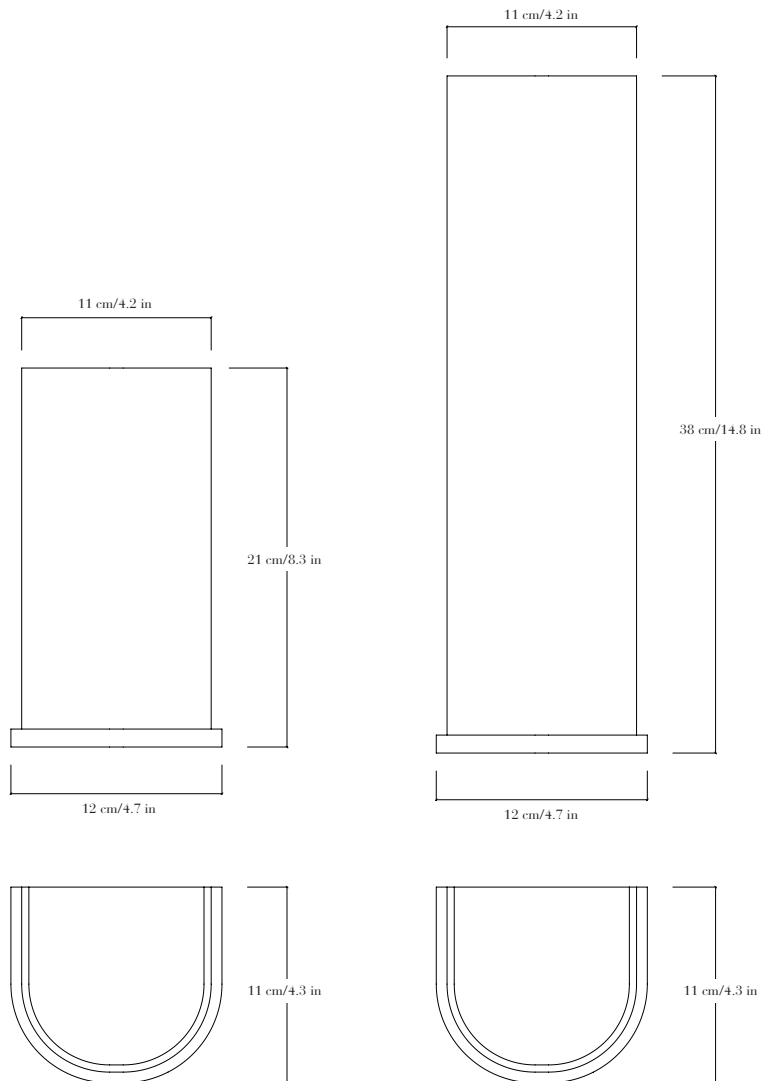

Applique en bronze fondu à cire perdue patiné.
Pièces numérotées et signées.

—
Sconce in lost-wax patinated bronze. Each piece is numbered and signed.

FINITIONS

Bronze patiné noir, brun, doré ou blanc. Autres patines sur demande.

DIMENSIONS

Petit: hauteur 21 cm, profondeur 11 cm, largeur 12 cm.

Grand: hauteur 38 cm, profondeur 11 cm, largeur 12 cm.

POIDS

3 kg-4 kg

SOURCE

Ampoule LED douille E27, température de couleur 2700 K, IRC > 90.

FINISHES

Bronze patina: black, brown, gold or white. Bespoke patinas on request.

DIMENSIONS

Small: height 21 cm/8.3 in, depth 11 cm/4.3 in, width 12 cm/4.7 in.

Large: height 38 cm/14.8 in, depth 11 cm/4.3 in, width 12 cm/4.7 in.

WEIGHT

6.6 lbs-8.8 lbs

LAMPING

LED bulb E26 socket, color temperature 2700 K, CRI > 90.