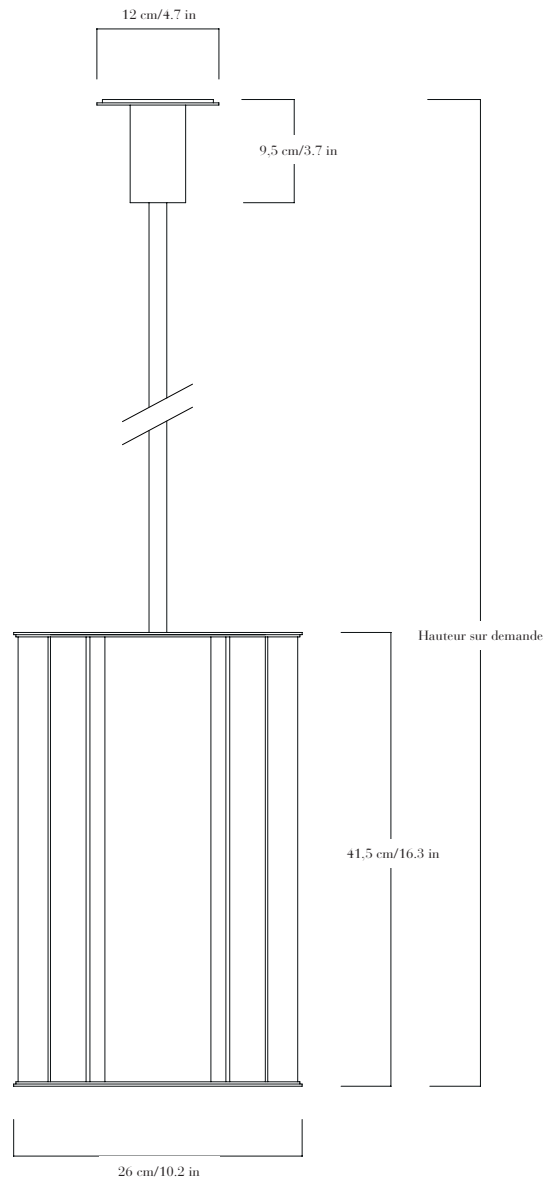

## FINITIONS

Albâtre blanc ou blanc avec des veines brunes.

Patines : laiton vieilli, bronze médaille, médaille foncé ou noire matte.

## DIMENSIONS

Hors tube de suspension (sur mesure) :  
diamètre 30 cm, hauteur 58 cm.

## DIMENSIONS

*Without suspension stem (to order):  
diameter 30 cm/12.2 in, height 58 cm/23 in.*

## WEIGHT

*26,4 lbs*