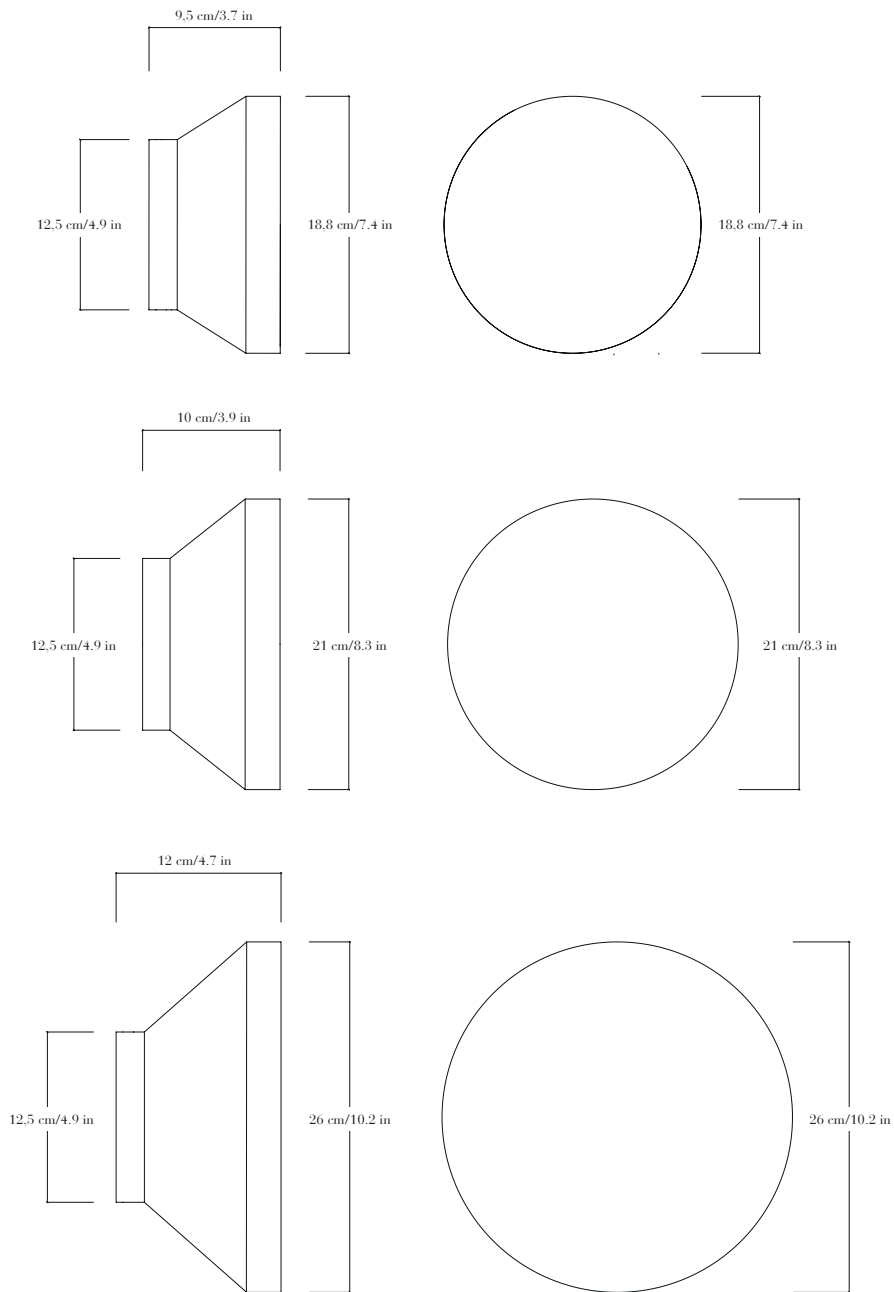

Applique en albâtre sculpté. Pièces numérotées et signées.

—

Sconce in sculpted alabaster. Each piece is numbered and signed.

FINITIONS

Albâtre blanc ou blanc avec des veines brunes.

DIMENSIONS

Diamètre 19 cm – profondeur 9,5 cm,
diamètre 21 cm – profondeur 10 cm,
diamètre 26 cm – profondeur 12 cm.

POIDS

3 kg–4 kg–5 kg

SOURCE

Spot LED, température de couleur 2700 K, IRC > 90.

—

FINISHES

White alabaster or white alabaster with brown veins.

DIMENSIONS

*Diameter 19 cm/7.4 in, depth 9,5 cm/3.7 in,
diameter 21 cm/8.3 in, depth 10 cm/3.9 in,
diameter 26 cm/10.2 in, depth 12cm/4.7 in.*

WEIGHT

6.6 lbs–8.8 lbs–11 lbs

LAMPING

LED spot, color temperature 2700 K, CRI > 90.