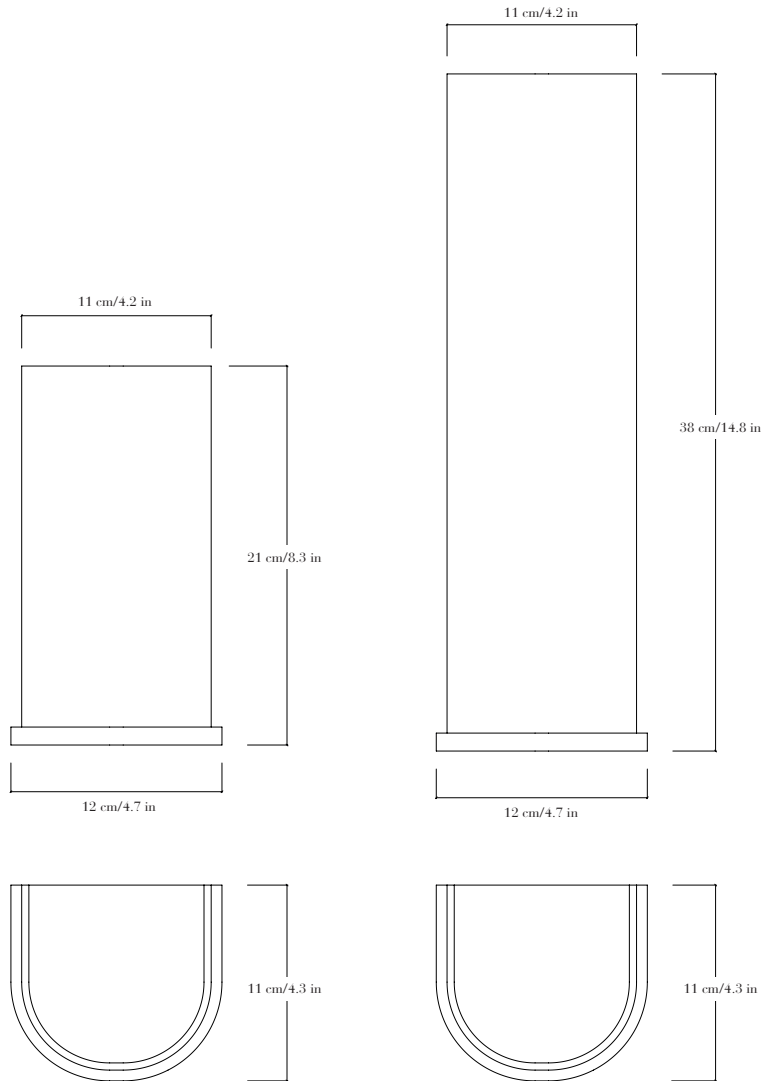

Applique en plâtre. Pièces numérotées et signées.

—

*Sconce in white plaster. Each piece is numbered and signed.*

FINITIONS

Plâtre blanc.

DIMENSIONS

Petit: hauteur 21 cm, profondeur 11 cm, largeur 12 cm.

Grand: hauteur 38 cm, profondeur 11 cm, largeur 12 cm.

POIDS

2,5 kg–3 kg

SOURCE

Ampoule LED douille E27, température de couleur 2700 K, IRC > 90.

FINISHES

White plaster.

DIMENSIONS

Small: height 21 cm/8.3 in, depth 11 cm/4.3 in, width 12 cm/4.7 in.

Large: height 38 cm/14.8 in, depth 11 cm/4.3 in, width 12 cm/4.7 in.

WEIGHT

5.5 lbs–6.6 lbs

LAMPING

LED bulb E26 socket, color temperature 2700 K, CRI > 90.