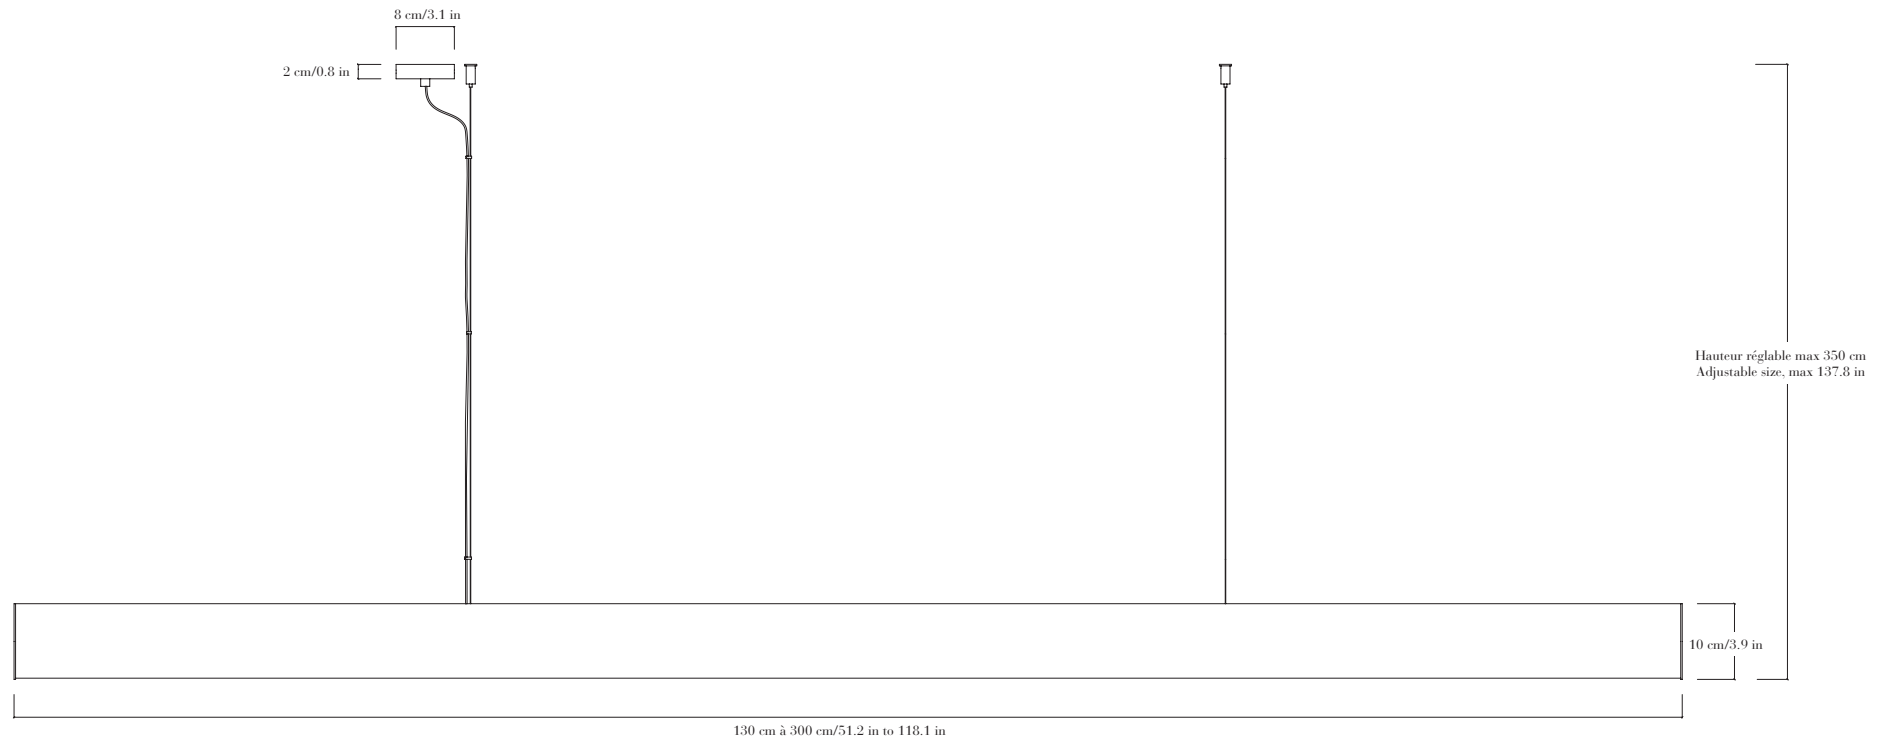

Suspension en plâtre, laiton patiné, câbles inox.
Pièces numérotées et signées.

—
*Pendant in plaster, patinated brass details and stainless steel
cables. Each piece is numbered and signed.*

FINITIONS

Plâtre blanc. Couleurs sur demande.

Patines : laiton vieilli, bronze médaille, médaille foncé ou noire matte.

DIMENSIONS

Diamètre 10 cm, longueur sur demande jusqu'à 300 cm, hauteur réglable.

POIDS

(L130 cm) 10 kg.

SOURCE

Strip LED. Alimentation livrée avec l'applique, température de couleur 2700 K, IRC > 90.

FINISHES

White plaster. Bespoke colors on request.

Patinas: light bronze, dark bronze, blackened bronze or black matt.

DIMENSIONS

Diameter 10 cm/3.9 in, length on request up to 300 cm/118.1 in, adjustable height.

WEIGHT

(L51 in) 22 lbs.

LAMPING

LED strip. Power supply delivered with sconce, color temperature 2700 K, CRI > 90.