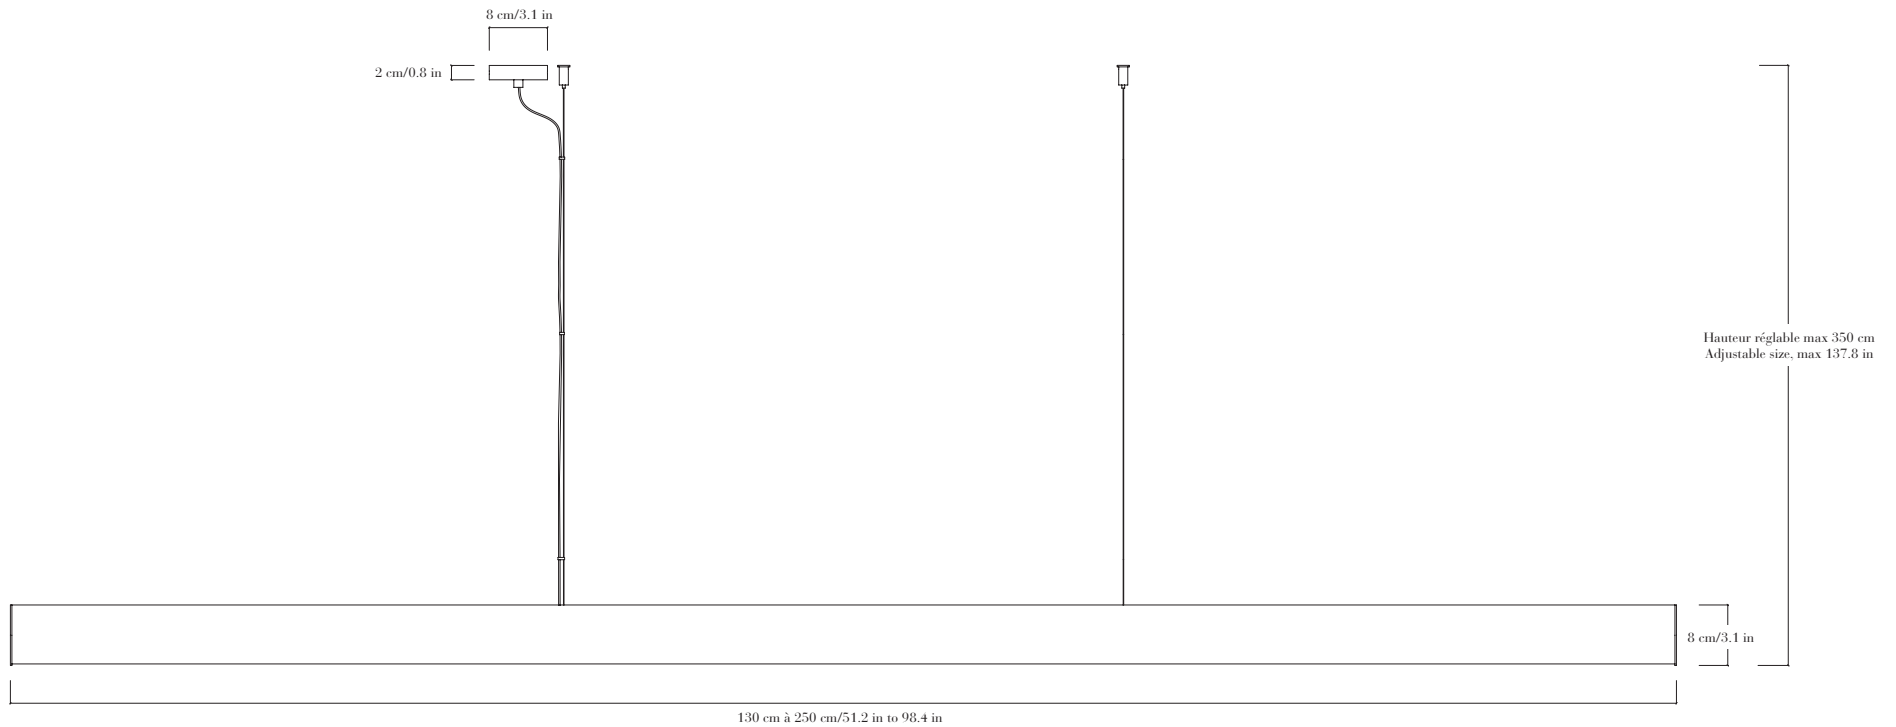

Suspension en pierre volcanique, travertin gris ou travertin navona, laiton patiné, câbles inox. Pièces numérotées et signées.

—

Pendant in volcanic stone, grey travertine or navona travertine, patinated brass details and stainless steel cables. Each piece is numbered and signed.

**FINITIONS**

Pierre volcanique naturelle grise ou patinée noire. Travertin gris. Travertin navona.
 Patinas : laiton vieilli, bronze médaille, médaille foncé ou noire matte.

DIMENSIONS

Diamètre 8 cm, longueur sur demande jusqu'à 250 cm, hauteur réglable.

POIDS

(L130 cm) 15 kg.

SOURCE

Strip LED. Alimentation livrée avec l'applique, température de couleur
 2700 K, IRC > 90.

FINISHES

*Natural grey or black patinated volcanic stone. Grey travertine. Navona travertine.
 Patinas: light bronze, dark bronze, blackened bronze or black matt.*

DIMENSIONS

Diameter 8 cm/3.2 in, length on request up to 250 cm/98.4 in, adjustable height.

WEIGHT

(L51 in) 33 lbs.

LAMPING

*LED strip. Power supply delivered with sconce, color temperature
 2700 K, CRI > 90.*