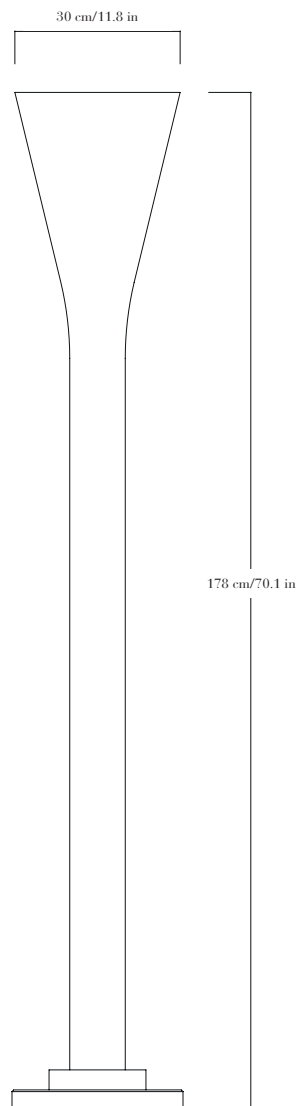

Lampe de sol en plâtre, socle en pierre, bois ou laiton patiné.  
Pièces numérotées et signées.

*Floor lamp in plaster, base in stone, wood or patinated brass.  
Each piece is numbered and signed.*

STONE OR WOOD BASE

## FINITIONS

Plâtre blanc. Socle en laiton patiné, pierre de taille ou chêne.

## DIMENSIONS

Diamètre 30 cm, hauteur 178 cm.

## DIMENSIONS

Diameter 30 cm/11.8 in, height 178 cm/70.1 in