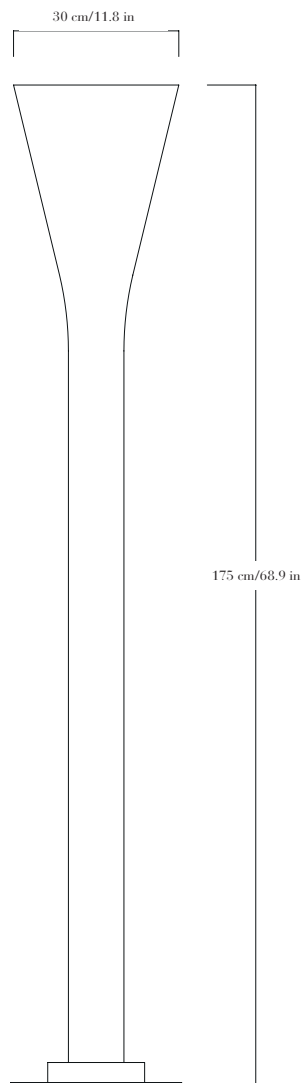

Lampe de sol en plâtre, socle en pierre, bois ou laiton patiné.  
Pièces numérotées et signées.

*Floor lamp in plaster, base in stone, wood or patinated brass.  
Each piece is numbered and signed.*

STONE OR WOOD BASE

## FINITIONS

Plâtre blanc. Socle en laiton patiné, pierre de taille ou chêne.

## DIMENSIONS

Diamètre 30 cm, hauteur 178 cm.

## DIMENSIONS

Diameter 30 cm/11.8 in, height 178 cm/70.1 in