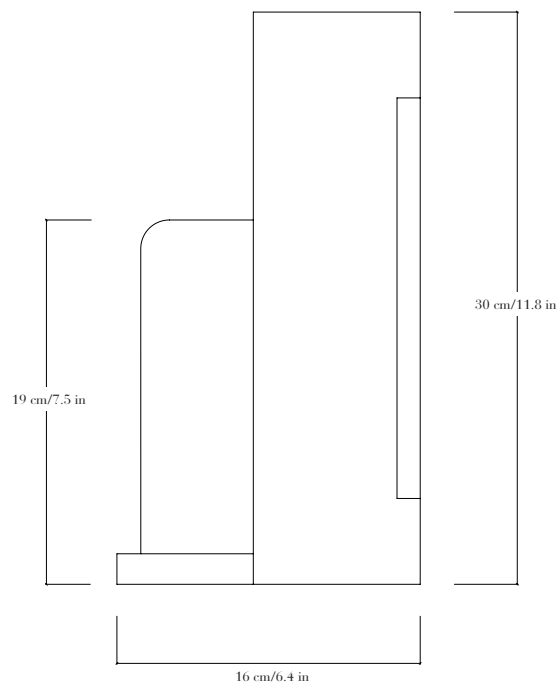

Applique en plâtre blanc et albâtre. Pièces numérotées et signées.

—

Sconce in white plaster and alabaster. Each piece is numbered and signed.

FINITIONS

Plâtre blanc. Albâtre blanc ou blanc avec des veines brunes.

DIMENSIONS

Hauteur 30 cm, profondeur 16 cm, largeur 18 cm.

POIDS

3,5kg

SOURCE

Ampoule LED douille E27, température de couleur 2700 K, IRC > 90.

—

FINISHES

White plaster. White alabaster or white alabaster with brown veins.

DIMENSIONS

Height 30 cm/11.8 in, depth 16 cm/6.4 in, width 18 cm/6.9 in.

WEIGHT

7,11 lbs

LAMPING

LED bulb E26 socket, color temperature 2700 K, CRI > 90.