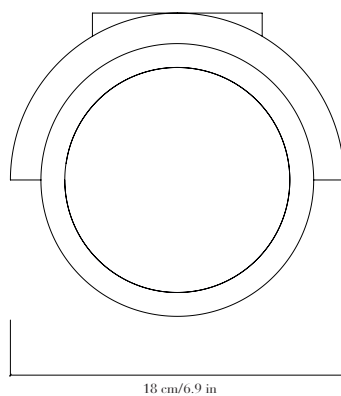

Applique en plâtre blanc et albâtre. Pièces numérotées et signées.

—

Sconce in white plaster and alabaster. Each piece is numbered and signed.

FINITIONS

Plâtre blanc. Albâtre blanc ou blanc avec des veines brunes.

DIMENSIONS

Hauteur 30 cm, profondeur 16 cm, largeur 18 cm.

POIDS

3,5kg

SOURCE

Ampoule LED douille E27, température de couleur 2700 K, IRC > 90.

—

FINISHES

White plaster. White alabaster or white alabaster with brown veins.

DIMENSIONS

Height 30 cm/11.8 in, depth 16 cm/6.4 in, width 18 cm/6.9 in.

WEIGHT

7,11 lbs

LAMPING

LED bulb E26 socket, color temperature 2700 K, CRI > 90.