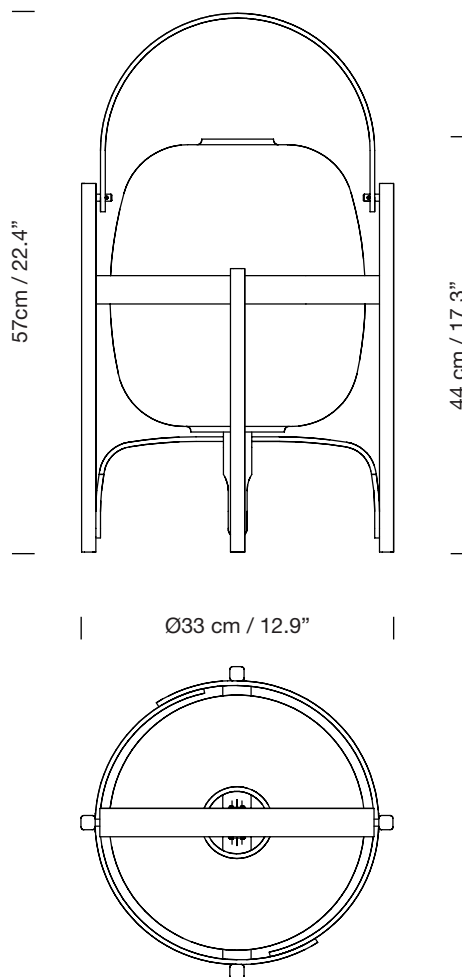

CESTA

1962
MIGUEL MILÁ

SANTA & COLE

Lámpara de sobremesa

Table lamp

Parc de Belloch. Ctra. C-251 Km 5,6 E-08430 La Roca (Barcelona). España / Spain T. +34 938 679 100 / F. +34 938 711 767