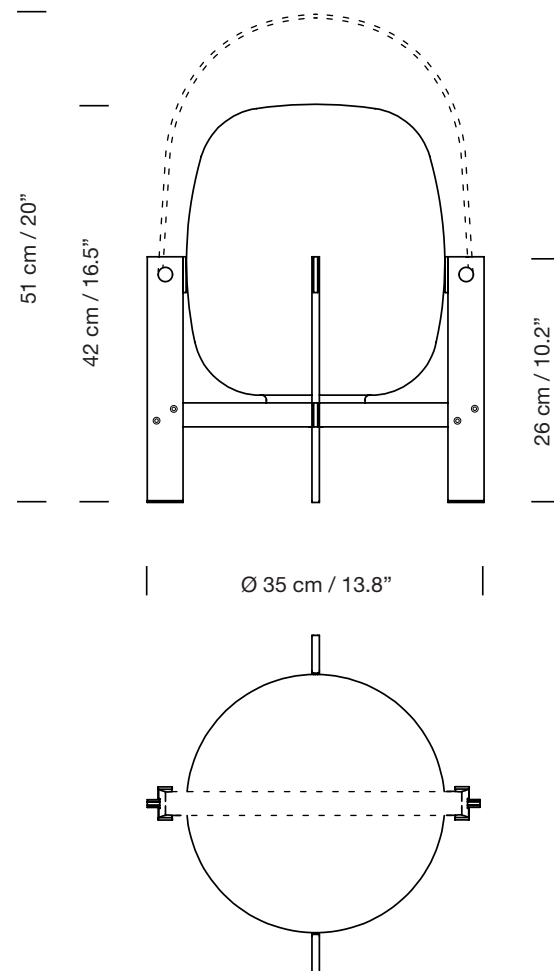

CESTA METÁLICA

2015

Miguel Milá

SANTA & COLE

Lámpara de sobremesa

Table lamp

Parc de Belloch. Ctra. C-251 Km 5,6 E-08430 La Roca (Barcelona), España / Spain T. +34 938 679 100 / F. +34 938 711 767